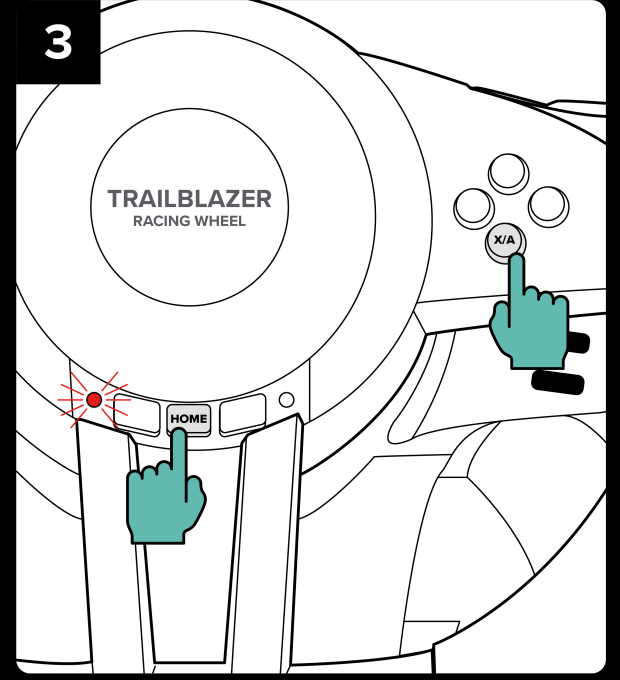

Playstation 4*
Xbox One* | Xbox Series X*/S*

Playstation 3*

1

Systemeinstellungen
System Settings
Paramètres de la console

2

Controller & Sensoren → Kabelverbindung Pro Controller
Controllers & Sensors → Pro Controller Wired Communication
Manettes & capteurs → Connexion par câble des manettes Pro