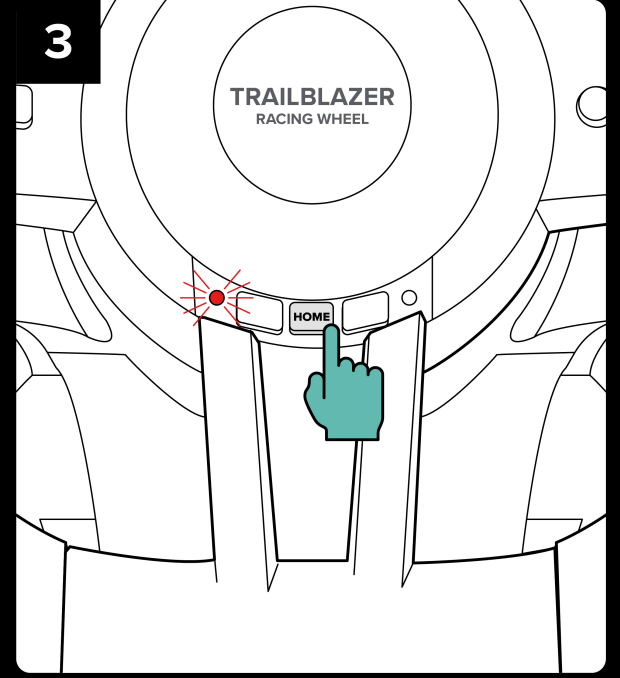

Playstation 4*
Xbox One* | Xbox Series X*/S*

Playstation 3*

1

Systemeinstellungen
System Settings
Paramètres de la console

2

Controller & Sensoren → Kabelverbindung Pro Controller
Controllers & Sensors → Pro Controller Wired Communication
Manettes & capteurs → Connexion par câble des manettes Pro