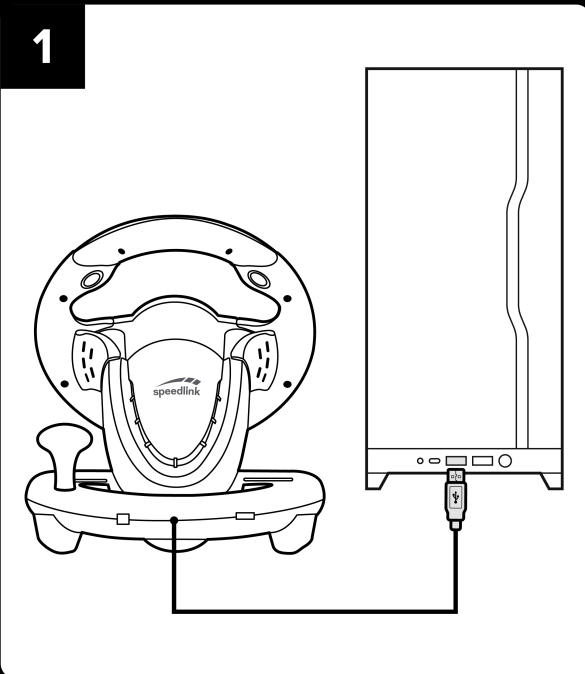

Playstation 4*
Xbox One* | Xbox Series X*/S*

Playstation 3*

1

Systemeinstellungen
System Settings
Paramètres de la console

2

Controller & Sensoren → Kabelverbindung Pro Controller
Controllers & Sensors → Pro Controller Wired Communication
Manettes & capteurs → Connexion par câble des manettes Pro