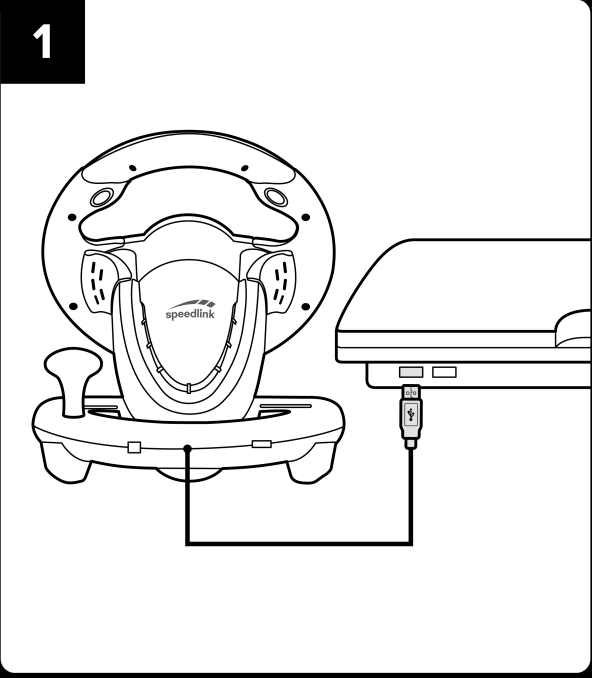

Playstation 4*
Xbox One* | Xbox Series X*/S*

Playstation 3*

1

Systemeinstellungen
System Settings
Paramètres de la console

2

Controller & Sensoren → Kabelverbindung Pro Controller
Controllers & Sensors → Pro Controller Wired Communication
Manettes & capteurs → Connexion par câble des manettes Pro