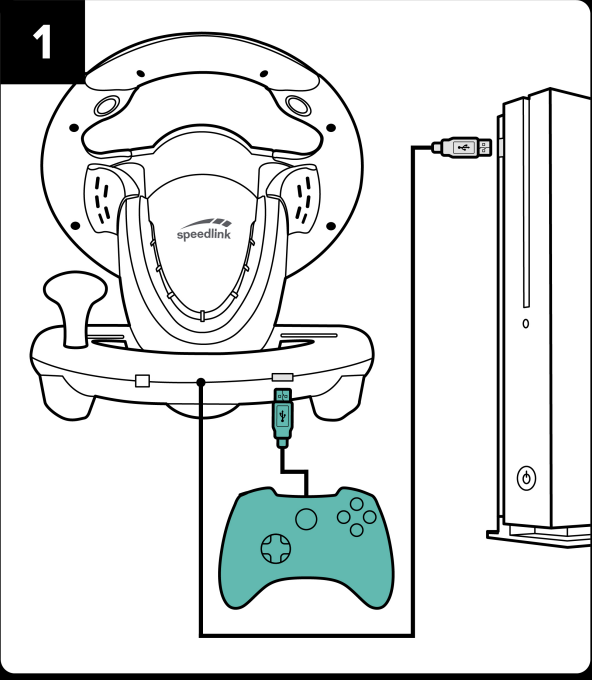

Playstation 4*
Xbox One* | Xbox Series X*/S*

Playstation 3*

1

Systemeinstellungen
System Settings
Paramètres de la console

2

Controller & Sensoren → Kabelverbindung Pro Controller
Controllers & Sensors → Pro Controller Wired Communication
Manettes & capteurs → Connexion par câble des manettes Pro