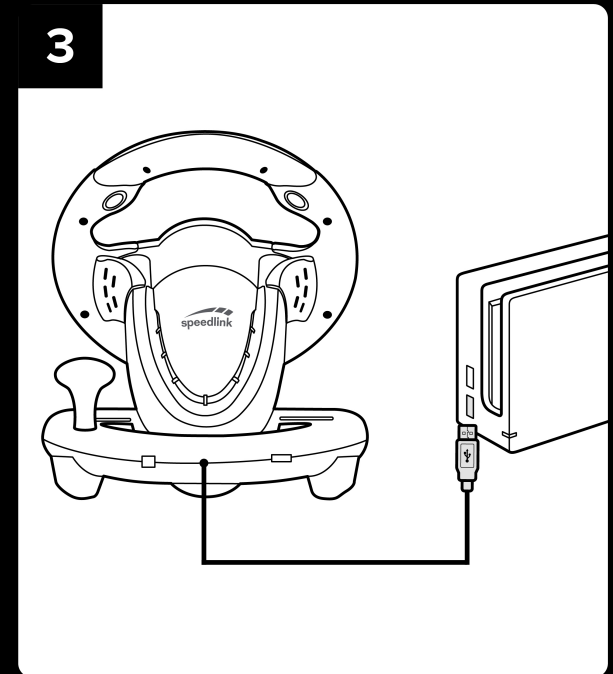

Playstation 4*
Xbox One* | Xbox Series X*/S*

Playstation 3*

1

Systemeinstellungen
System Settings
Paramètres de la console

2

Controller & Sensoren → Kabelverbindung Pro Controller
Controllers & Sensors → Pro Controller Wired Communication
Manettes & capteurs → Connexion par câble des manettes Pro